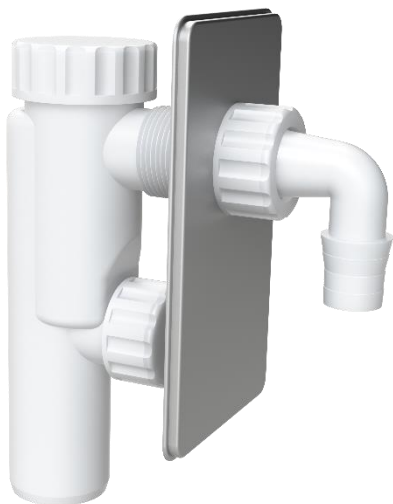

Sifon veš mašine – ugradni sa niklovanom maskom

Kataloški broj: 2103

EAN: 8606008731216

Primena

- Odvod otpadne vode iz veš mašine u kanalizaciju

Tehnički podaci

- Materijal: PP, ABS
- Dimenzije: 175x147x85mm
- Težina: 151g

Specifikacija

- Sifon se ugrađuje u zid
- Konusno zaptivanje sifona sa odlivnom cevi veš mašine
- Niklovana ABS maska