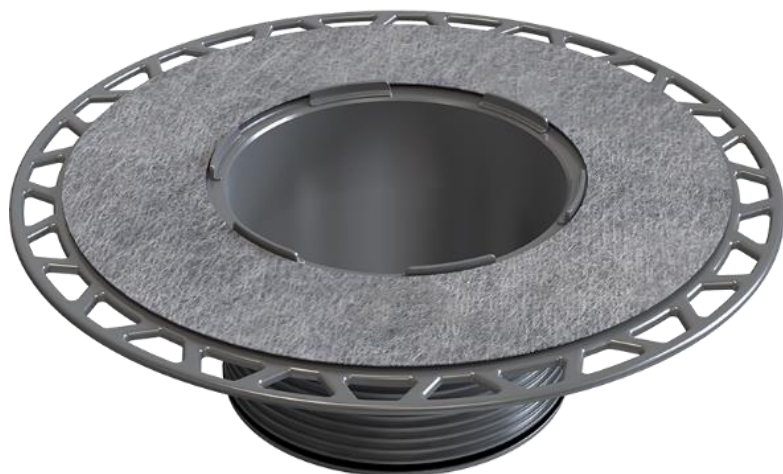

Ulivni nastavak sa nosačem hidroizolacije

Kataloški broj: 150 000

EAN: 8606008732787

Primena

- Spajanje hidroizolacione membrane sa slivnikom uz sigurnu vodonepropusnost i podešavanje željene visine rešetke iznad slivnika skraćivanjem ulivnog nastavka sa nosačem hidroizolacije

Tehnički podaci

- Materijal: PP, vodonepropusna membrana
- Dimenzije: Ø270x91mm
- Težina: 202g

Specifikacija

- Hidroizolaciona membrana je fabrički postavljena i neodvojiva
- Ulivni nastavak sa nosačem hidroizolacije postavlja se na Isaflex slivnike i kompatibilan je i sa standardnim i sa osnovnim slivnicima
- Na ulivni nastavak sa nosačem hidroizolacije postavlja se hidroizolaciona membrana 500x500 korišćenjem hidroizolacionih premaza, kao i rešetka sa inox okvirom
- Rešetka se rotiranjem postavlja u željeni položaj
- Skraćivanjem ulivnog nastavka rešetka se postavlja na željenu visinu
- Maksimalna visina ulivnog nastavka sa nosačem hidroizolacije je 91mm
- Minimalna visina ulivnog nastavka sa nosačem hidroizolacije je 24mm
- Isporučuje se sa zaptivkom